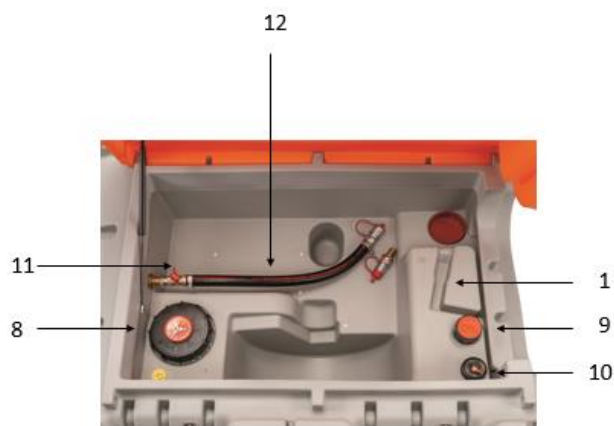

CUBE EASY MOBIL 980 ADR NOURRICE

**HOMOLOGUÉ
ADR**

Désignation	Dimensions en cm			Poids en kg	Référence
	L	I	h		
CUBE Easy Mobil 980 ADR Nourrice (raccord rapide 1"), capot	130	112	118	102	11667F

1	Réservoir intérieur en PE avec paroi anti-roulis
2	Enveloppe secondaire de rétention en PE
3	Passage de fourches pour chariot élévateur
4	Poignées de manutention à vide
5	6 plots pour empilage à vide
6	Capot avec 2 fermetures à levier en inox cadennassables
7	Témoin optique de fuite
8	Couvercle d'inspection Ø 150 mm avec soupape de surpression/ventilation 2" intégrée
9	Bouchon de remplissage 2"
10	Jauge de niveau à cadran lecture verticale
11	Vanne coupe-circuit
12	1 mètre de flexible alimentation DN 25, raccord rapide 1" en laiton et son bouchon

RESERVOIR POUR GASOIL

Matériaux employés	Polyéthylène gris simple paroi résistant aux UV Raccord rapide en laiton chromé
Epaisseur matière	7 mm pour la cuve intérieure, 4 mm pour le bac de rétention
Produits admissibles	Gasoil, HVO, XTL, GNR, Fioul
Densité liquide maximum admissible	1,15 kg/dm ³
Plage de température d'utilisation	-20° C à +40° C
Cloison anti-vague	Oui
Raccord entrée sortie	Raccord rapide 1"
ENSEMBLE	
Crépine de fond	Oui
Clapet anti-retour	Non
Aspiration	Flexible DN 25
Flexible de refoulement	1 m de flexible de raccordement DN 25
Vanne coupe circuit	Oui
Manipulable en charge	Oui (levable par chariot élévateur)
Gerbable	Oui jusqu'à deux niveaux cuves vides uniquement
Transportable	Oui
Stockage	Rétention intégrée