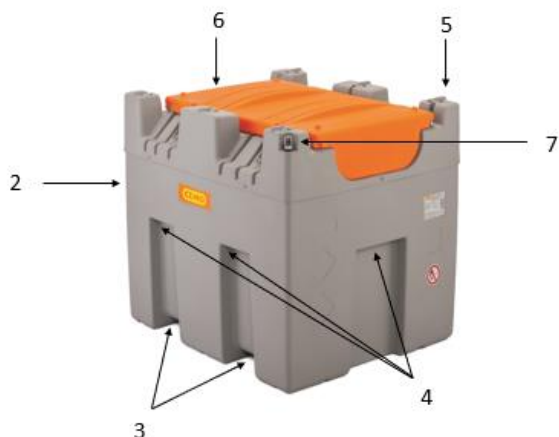

CUBE EASY MOBIL 980 ADR NOURRICE

**HOMOLOGUÉ
ADR**

Désignation	Dimensions en cm			Poids en kg	Référence
	L	I	h		
CUBE Easy Mobil 980 ADR Nourrice (raccord rapide 1"), capot	130	112	118	102	11667F

1	Réservoir intérieur en PE avec paroi anti-roulis
2	Enveloppe secondaire de rétention en PE
3	Passage de fourches pour chariot élévateur
4	Poignées de manutention à vide
5	6 plots pour empilage à vide
6	Capot avec 2 fermetures à levier en inox cadennassables
7	Témoin optique de fuite
8	Couvercle d'inspection Ø 150 mm avec soupape de surpression/ventilation 2" intégrée
9	Bouchon de remplissage 2"
10	Jauge de niveau à cadran lecture verticale
11	Vanne coupe-circuit
12	1 mètre de flexible alimentation DN 25, raccord rapide 1" en laiton et son bouchon

RESERVOIR POUR GASOIL

Matériaux employés	Polyéthylène gris simple paroi résistant aux UV Raccord rapide en laiton chromé
Epaisseur matière	7 mm pour la cuve intérieure, 4 mm pour le bac de rétention
Produits admissibles	Gasoil, HVO, XTL, GNR, Fioul
Densité liquide maximum admissible	1,15 kg/dm ³
Plage de température d'utilisation	-20° C à +40° C
Cloison anti-vague	Oui
Raccord entrée sortie	Raccord rapide 1"
ENSEMBLE	
Crépine de fond	Oui
Clapet anti-retour	Non
Aspiration	Flexible DN 25
Flexible de refoulement	1 m de flexible de raccordement DN 25
Vanne coupe circuit	Oui
Manipulable en charge	Oui (levable par chariot élévateur)
Gerbable	Oui jusqu'à deux niveaux cuves vides uniquement
Transportable	Oui
Stockage	Rétention intégrée